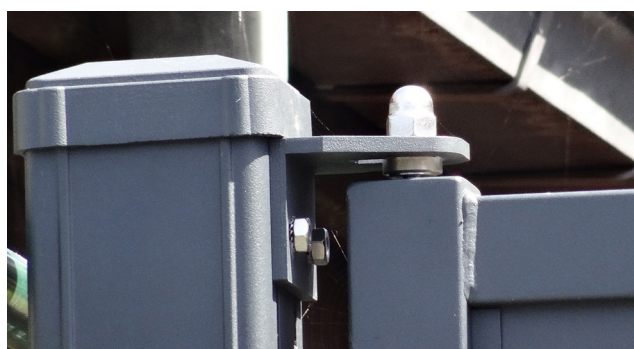

AFWERKING

Voorbehandeling: ontvetten, beitsen en chromateren, daarna afgewerkt met polyester poedercoating in een standaard Segaf kleur. Andere kleuren zijn beschikbaar op aanvraag. Alle aanvullende onderdelen zijn van roestvrij staal of aluminium.

STANDAARD KLEUREN	RAL CODE
mosgroen	RAL 6005
dennengroen	RAL 6009
steengrijs	RAL 7030
kwartsgrijs	RAL 7039
antracietgrijs	RAL 7016
puur wit	RAL 9010
gitzwart glanzend	RAL 9005bl
gitzwart mat	RAL 9005m

Andere kleuren op aanvraag

De afgebeelde kleuren zijn slechts benaderingen. Gebruik voor het kiezen van uw kleur steeds een kleurenwaaier.