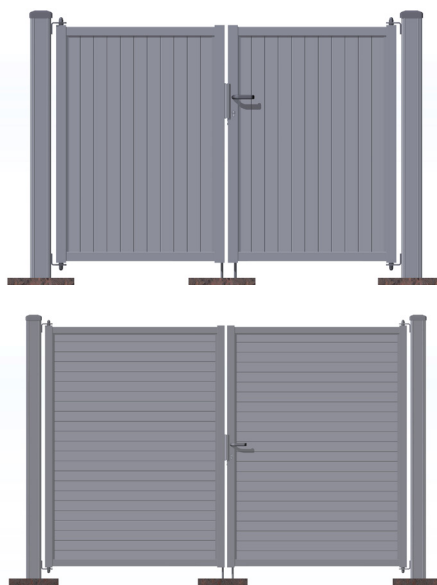

De Alzebra Blind draaiport is volledig van aluminium, waardoor ze zeer goed bestand is tegen corrosie en een zeer lange levensduur heeft. Ze is ook een stuk lichter dan een stalen poort, waardoor ze gemakkelijker te openen en te sluiten is. Voeg daarbij nog de scharnieren met kogellagers en je krijgt een poort die zeer licht te hanteren is. De scharnieren zijn verstelbaar en laten toe om de poort tot 180° open te draaien.

De Alzebra Blind draaiport is beschikbaar met één of twee vleugels, waarin de lamellen naar keuze horizontaal of verticaal geplaatst zijn. De lamellen van 80 of 200 mm breed worden aaneengesloten geplaatst. Zo wordt de inblik op een sierlijke manier beperkt en krijgt de Alzebra draaiport een eigentijdse en gracieuze look.

Door de slotkast met dag-/nachtslot in combinatie met de stevige grondgrendels biedt de Alzebra Blind draaiport een geruststellende beveiliging tegen indringers.

ALZEBRA BLIND DRAAIPOORT

PALEN

De palen van de Alzebra Blind poort zijn vierkante, aluminium buisprofielen van 120/130/3 mm, voorzien van een aluminium deksel. De paallengte is gelijk aan de poorthoogte + de grondspeling + 80 cm.

KADER

Het kader van de Alzebra Blind poort bestaat uit aluminium buisprofielen met afgeronde hoeken van 60/60/3 mm. De scharnieren zijn in alle richtingen aanpasbaar en laten toe om de poort 180° te draaien. Voor de vulling van de vleugels kan men kiezen voor horizontaal geplaatste lamellen of verticaal geplaatste lamellen met een breedte van 80 mm of 200 mm. De lamellen worden aaneengesloten geplaatst.