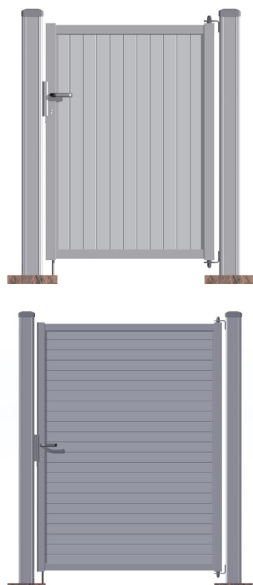

De Alzebra Blind draaiport is volledig van aluminium, waardoor ze zeer goed bestand is tegen corrosie en een zeer lange levensduur heeft. Ze is ook een stuk lichter dan een stalen poort, waardoor ze gemakkelijker te openen en te sluiten is. Voeg daarbij nog de scharnieren met kogellagers en je krijgt een poort die zeer licht te hanteren is. De scharnieren zijn verstelbaar en laten toe om de poort tot 180° open te draaien.

De Alzebra Blind draaiport is beschikbaar met één of twee vleugels, waarin de lamellen naar keuze horizontaal of verticaal geplaatst zijn. De lamellen van 80 of 200 mm breed worden aaneengesloten geplaatst. Zo wordt de inblik op een sierlijke manier beperkt en krijgt de Alzebra draaiport een eigentijdse en gracieuze look.

Door de slotkast met dag-/nachtslot in combinatie met de stevige grondgrendels biedt de Alzebra Blind draaiport een geruststellende beveiliging tegen indringers.

ALZEBRA BLIND DRAAIPOORT

PALEN

De palen van de Alzebra Blind poort zijn vierkante, aluminium buisprofielen van 120/130/3 mm, voorzien van een aluminium deksel. De paallengte is gelijk aan de poorthoogte + de grondspeling + 80 cm.

KADER

Het kader van de Alzebra Blind poort bestaat uit aluminium buisprofielen met afgeronde hoeken van 60/60/3 mm. De scharnieren zijn in alle richtingen aanpasbaar en laten toe om de poort 180° te draaien. Voor de vulling van de vleugels kan men kiezen voor horizontaal geplaatste lamellen of verticaal geplaatste lamellen met een breedte van 80 mm of 200 mm. De lamellen worden aaneengesloten geplaatst.