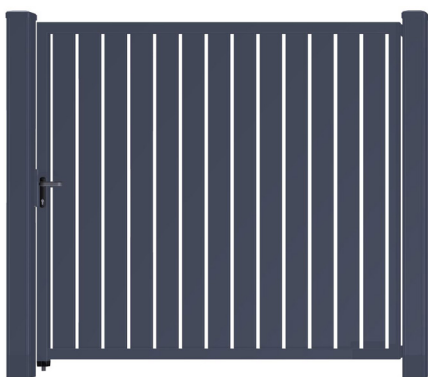

ALZEBRA DRAAIPOORT

De Alzebra draaiport is volledig van aluminium, waardoor ze zeer goed bestand is tegen corrosie en een zeer lange levensduur heeft. Ze is ook een stuk lichter dan een stalen poort, waardoor ze gemakkelijker te openen en te sluiten is. Voeg daarbij nog de scharnieren met kogellagers en je krijgt een poort die zeer licht te hanteren is. De scharnieren zijn verstelbaar en laten toe om de poort tot 180° open te draaien.

De Alzebra draaiport is beschikbaar met één of twee vleugels, waarin de lamellen naar keuze horizontaal of verticaal geplaatst zijn. Dankzij de afstand van 2.5 centimeter tussen de lamellen wordt de inblik op een sierlijke manier beperkt en krijgt de Alzebra draaiport een eigentijdse en gracieuse look.

Door de slotkast met dag-/nachtslot in combinatie met de stevige grondgrendels biedt de Alzebra draaiport een geruststellende beveiliging tegen indringers.

ALZEBRA DRAAIPOORT

PALEN

De palen van de Alzebra poort zijn vierkante, aluminium buisprofielen van 120/130/3 mm, voorzien van een aluminium deksel. De paallengte is gelijk aan de poorthoogte + de grondspeling + 80 cm.

KADER

Het kader van de Alzebra poort bestaat uit aluminium buisprofielen met afgeronde hoeken van 60/60/3 mm. De scharnieren zijn in alle richtingen aanpasbaar en laten toe om de poort 180° te draaien. Voor de vulling van de vleugels kan men kiezen voor horizontaal geplaatste lamellen of verticaal geplaatste lamellen. De lamellen van de Alzebra poort hebben de afmetingen 120/30/2 mm met afgeronde hoeken en worden op een onderlinge afstand van 25 mm geplaatst.