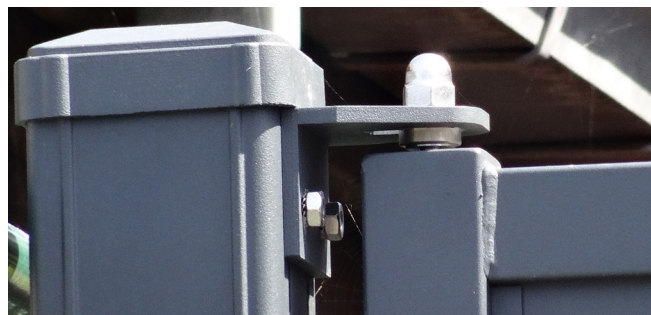

ALZEBRA DRAAIPOORT

De Alzebra draaiport is volledig van aluminium, waardoor ze zeer goed bestand is tegen corrosie en een zeer lange levensduur heeft. Ze is ook een stuk lichter dan een stalen poort, waardoor ze gemakkelijker te openen en te sluiten is. Voeg daarbij nog de scharnieren met kogellagers en je krijgt een poort die zeer licht te hanteren is. De scharnieren zijn verstelbaar en laten toe om de poort tot 180° open te draaien.

De Alzebra draaiport is beschikbaar met één of twee vleugels, waarin de lamellen naar keuze horizontaal of verticaal geplaatst zijn. Dankzij de afstand van 2.5 centimeter tussen de lamellen wordt de inblik op een sierlijke manier beperkt en krijgt de Alzebra draaiport een eigentijdse en gracieuse look.

Door de slotkast met dag-/nachtslot in combinatie met de stevige grondgrendels biedt de Alzebra draaiport een geruststellende beveiliging tegen indringers.

ALZEBRA DRAAIPOORT

PALEN

De palen van de Alzebra poort zijn vierkante, aluminium buisprofielen van 120/130/3 mm, voorzien van een aluminium deksel. De paallengte is gelijk aan de poorthoogte + de grondspeling + 80 cm.

KADER

Het kader van de Alzebra poort bestaat uit aluminium buisprofielen met afgeronde hoeken van 60/60/3 mm. De scharnieren zijn in alle richtingen aanpasbaar en laten toe om de poort 180° te draaien. Voor de vulling van de vleugels kan men kiezen voor horizontaal geplaatste lamellen of verticaal geplaatste lamellen. De lamellen van de Alzebra poort hebben de afmetingen 120/30/2 mm met afgeronde hoeken en worden op een onderlinge afstand van 25 mm geplaatst.