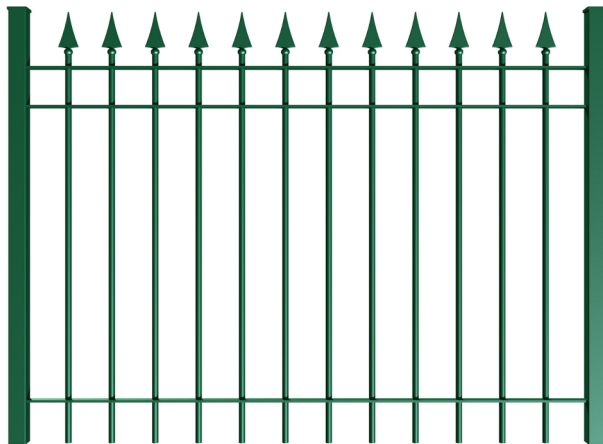

Het Chevalier sierspijlenhekwerk is opgebouwd uit een stalen kader met verticaal ingelaste spijlen. De bovenste en onderste liggers zijn van volplat ijzer. De spijlen dwarsen de boven- en onderliggers en zijn bovenaan afgewerkt met een sierlijke speerpunt. De stalen kaders worden aan de palen bevestigd met inox bouten.

Het Chevalier sierspijlenhekwerk is volledig warmbad verzinkt en voorzien van een polyester poedercoating. Hierdoor heeft het hekwerk een hoge weerstand tegen corrosie. Bovendien kan de kleur van het hekwerk perfect afgestemd worden op de omgeving. Segaf biedt namelijk naast een aantal standaard kleuren ook de mogelijkheid om het hekwerk te voorzien van een eigen, speciale RAL kleur.

CHEVALIER SIERSPIJLENHEKWERK

PALEN

De palen zijn gemaakt van een stevig buisprofiel 60/60/2 mm en worden geplaatst op een onderlinge afstand van 2.00 meter (as op as). De palen zijn bovenaan afgesloten met een kunststof dop. Iedere paal is voorzien van twee opgelaste lippen, waarop de panelen worden vastgemaakt met 4 inox bouten M8.

CHEVALIER PANELEN

De Chevalier panelen zijn opgebouwd uit drie liggers van plat staal 45/8 mm, en ronde spijlen op een onderlinge afstand van 15 cm (a.o.a). De spijlen steken door de bovenste en onderste liggers heen en zijn bovenaan afgewerkt met een sierlijke speerpunt. De Chevalier panelen worden warmbad verzinkt en kunnen voorzien worden van een polyestercoating in een standaard Segaf kleur. Andere kleuren zijn mogelijk op aanvraag.