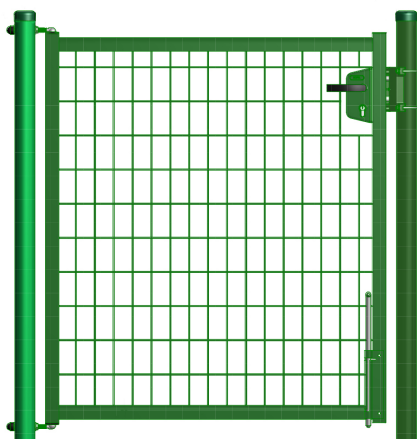

De Grace tuinpoort hoort thuis in elke tuin. De poort biedt veiligheid voor kind en huisdier dankzij een eenvoudig maar robuust en doordacht concept. De ingelaste gaasmatt met openingen van 100 x 50 mm ziet er licht uit, maar is zeer sterk. Door het gebruik van tunnelvormige buizen als bovenste en onderste liggers, krijgt de Grace poort een elegant uiterlijk. Tegelijkertijd zorgen de tunnelvormige liggers ervoor dat er geen stofophoping op de liggers plaatsvindt, waardoor de poort er een stuk netter uitziet.

De Grace tuinpoort heeft standaard een slotkast met cilinderslot en kruk. De poort is verkrijgbaar in diverse afmetingen en met enkele vleugel of bij grotere doorgangen met dubbele vleugel. Optioneel kan een grondgrendel toegevoegd worden.

## PALEN

De palen zijn gemaakt van een stalen buisprofiel 60/2 mm en zijn bovenaan afgesloten met een kunststof dop met een diameter van 60 mm. Iedere paal is voorzien van twee regelbare tuinpoortscharnieren van roestvrij staal, waarmee de vleugel 180° kan geopend worden. De lengte van de palen is gelijk aan de hoogte van de vleugel + de grondspeling + 70 cm.

## KADER

Het kader is opgebouwd uit stalen buisprofielen van 40/40 mm verticaal en tunnelprofielen van 41/35 mm horizontaal, met ingelaste gaasmatten 100/50 mm, dikte 4 mm. De kaderhoogte is de hoogte - 7 cm grondspeling.