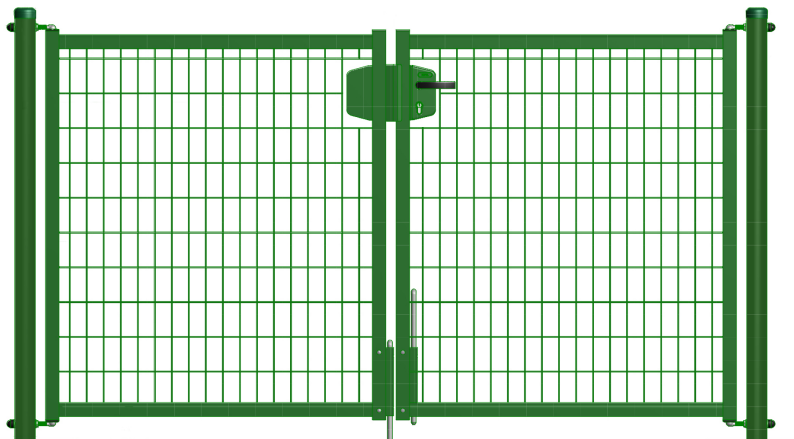

De Grace tuinpoort hoort thuis in elke tuin. De poort biedt veiligheid voor kind en huisdier dankzij een eenvoudig maar robuust en doordacht concept. De ingelaste gaasmatt met openingen van 100 x 50 mm ziet er licht uit, maar is zeer sterk. Door het gebruik van tunnelvormige buizen als bovenste en onderste liggers, krijgt de Grace poort een elegant uiterlijk. Tegelijkertijd zorgen de tunnelvormige liggers ervoor dat er geen stofophoping op de liggers plaatsvindt, waardoor de poort er een stuk netter uitziet.

De Grace tuinpoort heeft standaard een slotkast met cilinderslot en kruk. De poort is verkrijgbaar in diverse afmetingen en met enkele vleugel of bij grotere doorgangen met dubbele vleugel. Optioneel kan een grondgrendel toegevoegd worden.

## PALEN

De palen zijn gemaakt van een stalen buisprofiel 60/2 mm en zijn bovenaan afgesloten met een kunststof dop met een diameter van 60 mm. Iedere paal is voorzien van twee regelbare tuinpoortscharnieren van roestvrij staal, waarmee de vleugel 180° kan geopend worden. De lengte van de palen is gelijk aan de hoogte van de vleugel + de grondspeling + 70 cm.

## KADER

Het kader is opgebouwd uit stalen buisprofielen van 40/40 mm verticaal en tunnelprofielen van 41/35 mm horizontaal, met ingelaste gaasmatten 100/50 mm, dikte 4 mm. De kaderhoogte is de hoogte - 7 cm grondspeling.