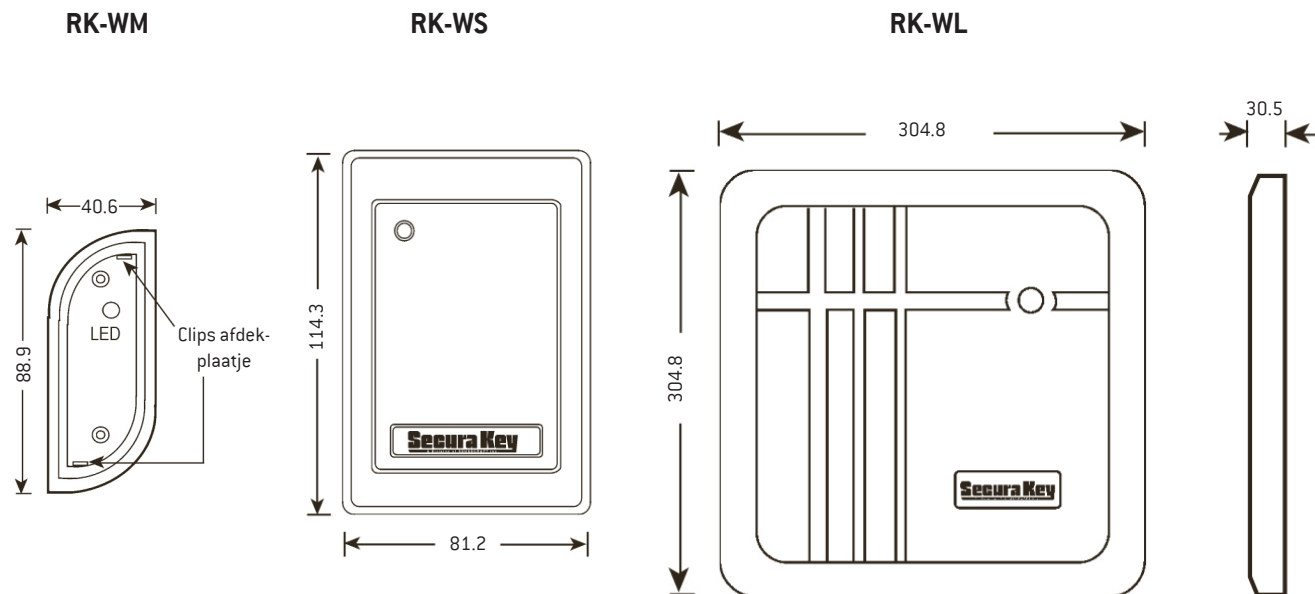

SECURAKKEY LEZERS

Let op: tekeningen niet proportioneel weergegeven

KENMERKEN

- 125 kHz Proximity technologie
- Dynascan automatische tuning geeft superieur leesbereik
- SIA standaard Wiegand uitgang werkt met de meeste toegangscontrolecentrales
- Standaard draadkleuren volgens industriestandaard voor gemakkelijke upgrades
- Externe LED en zoemer
- Lage spanning en gering stroomverbruik
- Weerbestendige epoxy behuizing voor gebruik buitenshuis

TECHNISCHE SPECIFICATIES

MODEL	RK-WM	RK-WS	RK-WL
Afmetingen (h x b x d)	8.89 x 4.06 x 1.52 cm	11.43 x 8.12 x 2.13 cm	30.48 x 30.48 x 3.05 cm
Montage	Mullion, muur, paal	Muur of paal	Muur, paal, voet
Gewicht	81.65 g	218.57 g	0.62 kg
Materiaal	ABS	Lexon	ABS
Kleur	Zwart	Zwart of beige	Zwart
Voeding	40/90 mA @ 5-14 V DC		300/350 mA @ 12-14 V DC
Tweekleurige LED	Rood en groen - aarden om te activeren		
Zoemercontrole	Aarden om te activeren		
Communicatie	Wiegand		
Omgeving	-40°C tot +70°C, vochtigheid 0%-100% zonder condensatie		
Leesaafstand	Kaart tot 15 cm ISO kaart / badge tot 13 cm	Kaart tot 20 cm ISO kaart / badge tot 15 cm	Kaart tot 91 cm ISO kaart / badge tot 66 cm
Werkingsmodus	Alleen lezen, kaartdata		
Compatibele kaarten	RKCM, RKCI-02, RKKT-02