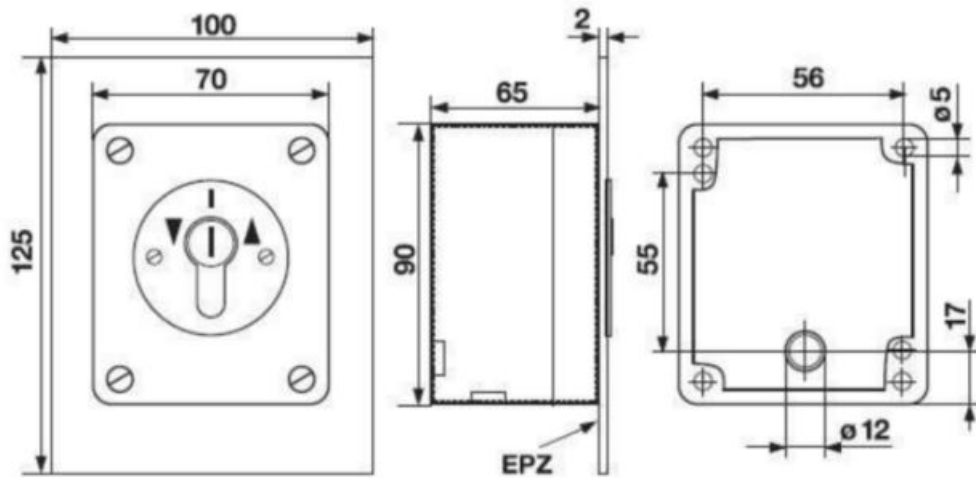

SLEUTELSCHAKELAARS SEGAF

KENMERKEN

MODEL	SEGAF J-APZ 1-2T/1	SEGAF KEY3
Behuizing	Gelakte opbouwdoos met front in geborsteld aluminium	Gelakte opbouwdoos met ronde frontplaat in geborsteld aluminium
Contacten	2 maakcontacten links/rechts + Neutrale stand	2 houdcontacten links/rechts + Neutrale stand
Indicatie	Pijltjes	0-1
Sleutels	3	3