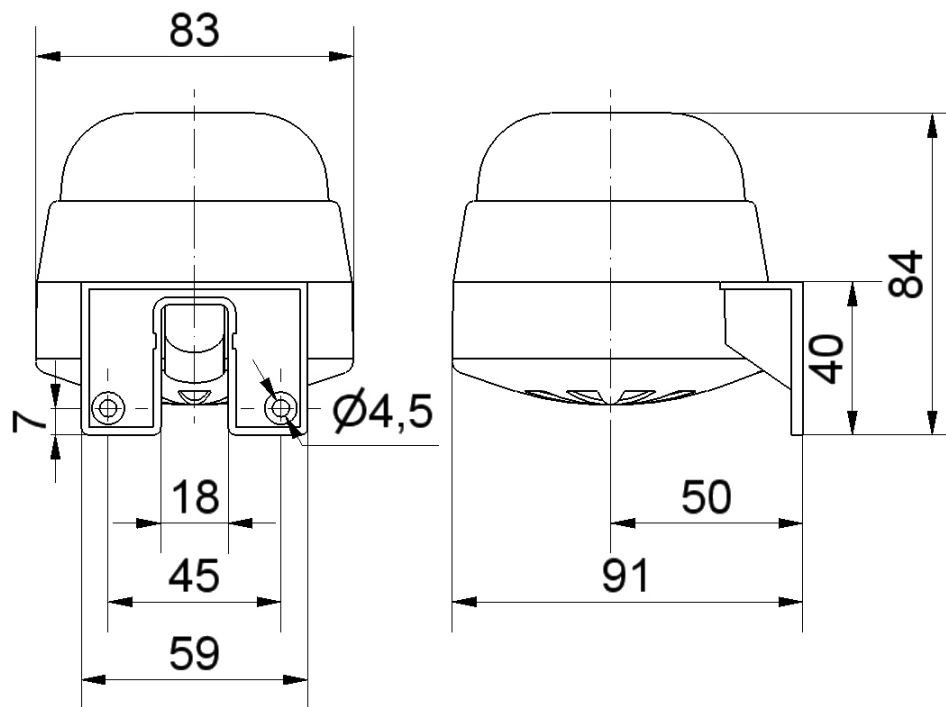

Om te waarschuwen dat een geautomatiseerde poort in beweging is of gaat bewegen, kan naast een knipperlicht ook een zoemer met hoog acoustisch vermogen geplaatst worden.

De WM8 zoemer van Werma produceert een zeer fel geluid (109 dB op 24 Volt of 92 dB op 230 Volt), zodat hij zelfs binnen in een voertuig met draaiende motor duidelijk te horen is. De geluidsdruk is regelbaar, zodat er geen gevaar is voor mensen die zich in de onmiddellijke nabijheid van de poort zouden bevinden.

De WM8 zoemer biedt een keuze uit 8 verschillende toonaarden (24 V versie), zodat voor elke afzonderlijke poort een apart geluidssignaal ingesteld kan worden.

De zoemer is goed beschermd tegen weersinvloeden en kan dus zonder afdekkap of andere extra's buiten hangen.

TECHNISCHE SPECIFICATIES

MODEL	134 000 75	128 000 68
Voeding	24 VAC / DC	230 VAC
Stroomverbruik	max. 80 mA	max. 25 mA
Volume	109 dB op 1 m bij 3 kHz	92 dB op 1 m bij 2.3 kHz
Toonaarden	8, instelbaar	Continu of pulserend
Gebruiksfrequentie	100%	
Levensduur	ongeveer 5000 uren	
Materiaal behuizing	Polycarbonaat, grijs	
Gewicht	100 g	90 g
Beschermingsgraad	IP65 in gemonteerde toestand	
Bevestiging	Wandmontage	
Aansluitingen	schroefklemmen	
Temperatuursbereik	-20°C tot +50°C	